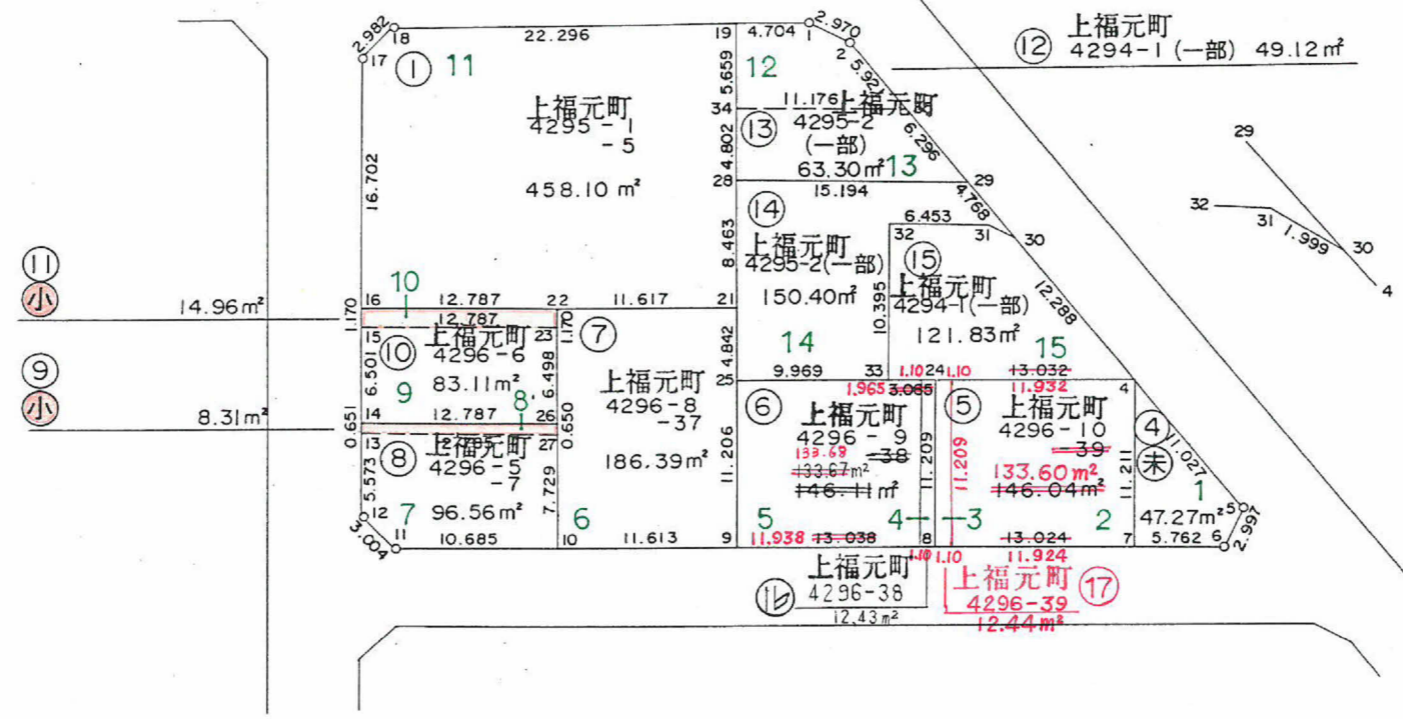

1:500

出来形確認原図

10 BL 1,571.56 m²

町名	谷山中央7丁目
地番	110

この図面等は、土地区画整理事業に関する参考資料として提供しています。
 ○図面等は換地処分時のものであり、現在の状況とは異なる場合があります。
 ○図面等によって、境界等が確定されるものではありません。